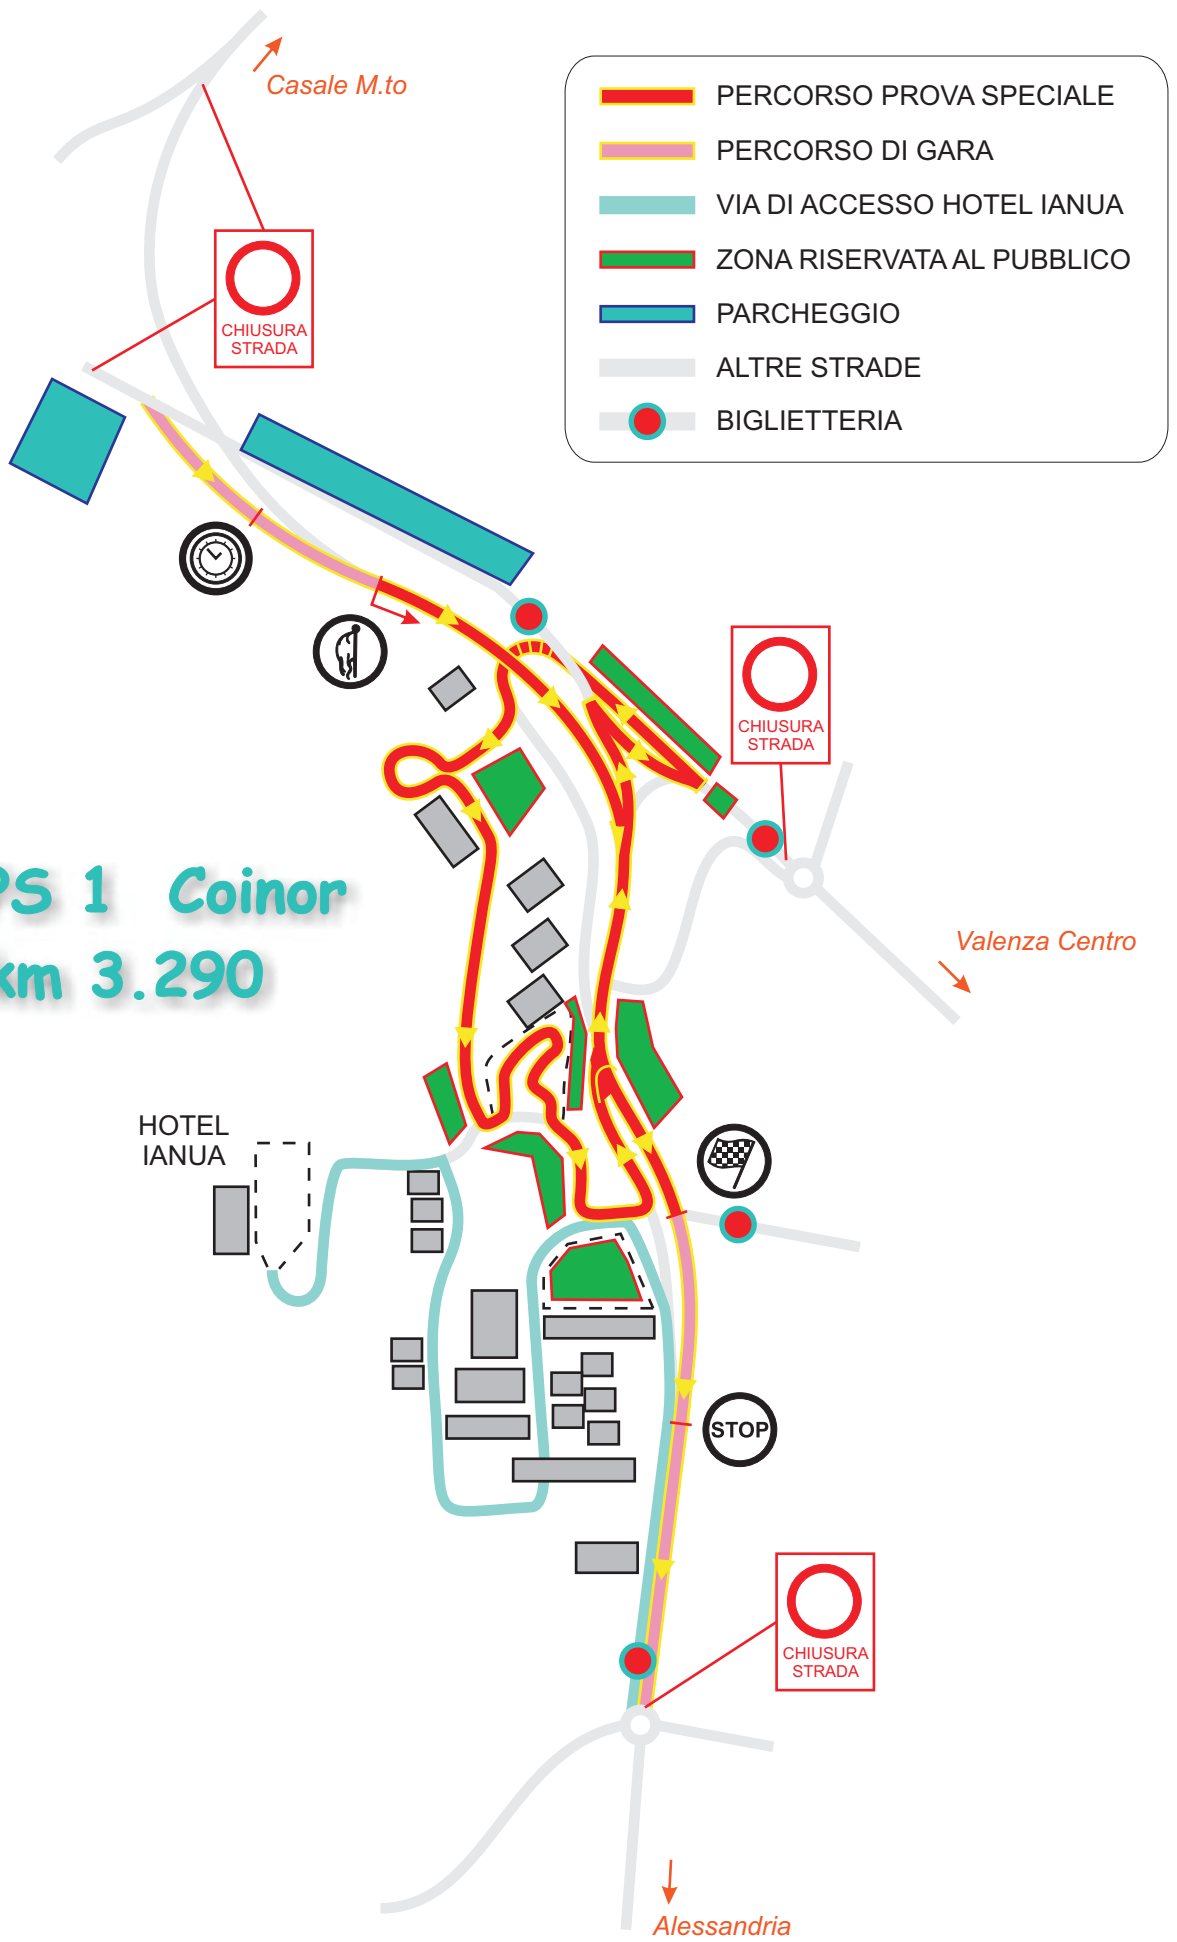

S-PS 1 Coinor km 3.290

Sabato 29 maggio
ore 21.15